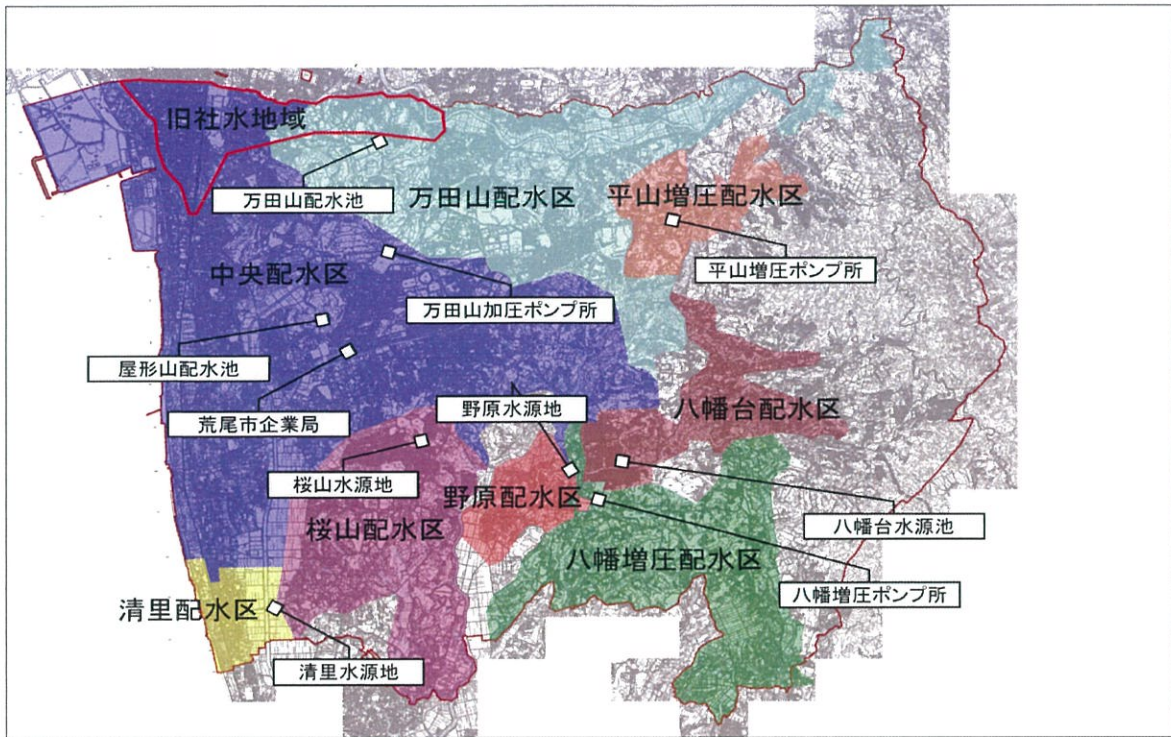

# 平成29年度 水質検査結果

荒尾市企業局と水道事業等包括委託の受託業者である、あらおウォーターサービス(株)は市民の皆様へ荒尾市の水を安心してご利用していただくため、水源から蛇口に至るすべてのポイントで水質を継続的に監視し、安全な水の供給を守るために水質検査を実施致しました。

平成29年度に行った水質検査について結果を公表致します。

**荒尾市企業局**  
**あらおウォーターサービス(株)**

荒尾市の配水区分図