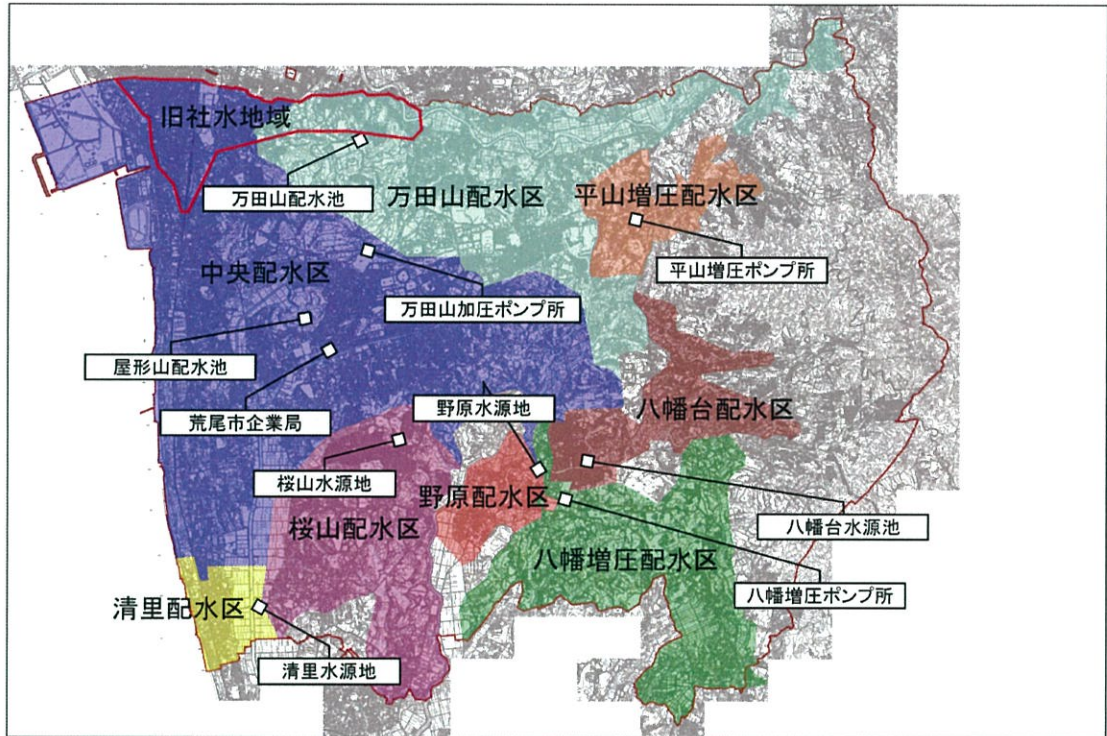

平成28年度 水質検査結果

荒尾市企業局と包括委託の受託業者である、あらおウォーターサービス(株)は市民の皆様へ荒尾市の水を安心してご利用していただくため、水源から蛇口に至るすべてのポイントで水質を継続的に監視し、安全な水の供給を守るための水質検査を行っております。

平成28年度に行った水質検査について結果を公表致します。

荒尾市企業局
あらおウォーターサービス(株)

荒尾市の配水区分図